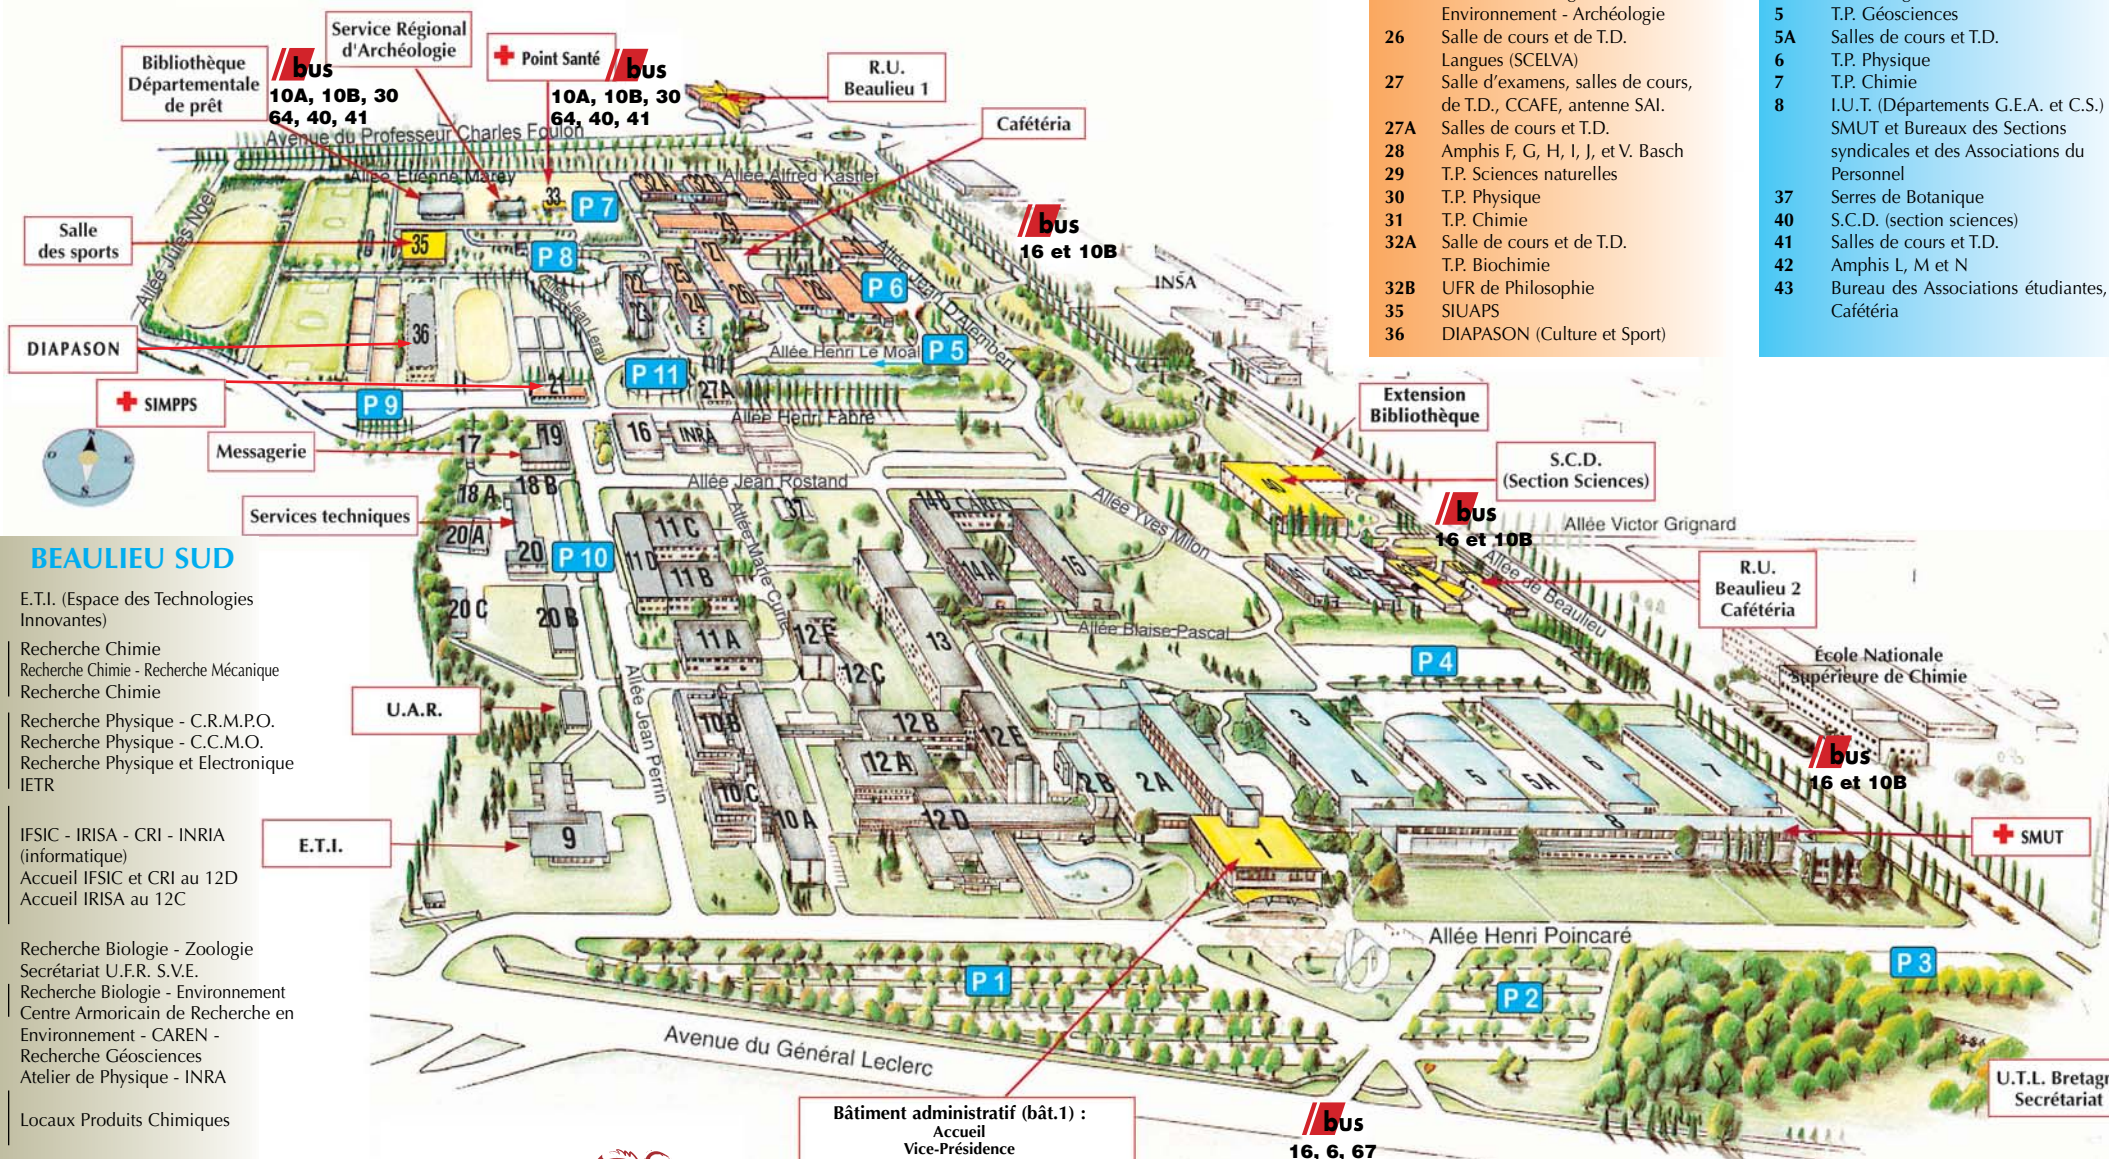

Campus Scientifique de Beaulieu

BEAULIEU NORD

- 21 Médecine préventive Universitaire (SIMPPS) - Handisup - CUAEH
- 22 Recherche Physique
- 22,23 Institut Mathématique de Rennes
- 24 Recherche Chimie
- 25 Recherche Biologie
- Environnement - Archéologie
- 26 Salle de cours et de T.D.
- Langues (SCELVA)
- 27 Salle d'exams, salles de cours, de T.D., CCAFE, antenne SAI.
- 27A Salles de cours et T.D.
- 28 Amphis F, G, H, I, J, et V. Basch
- 29 T.P. Sciences naturelles
- 30 T.P. Physique
- 31 T.P. Chimie
- 32A Salle de cours et de T.D.
- T.P. Biochimie
- 32B UFR de Philosophie
- 35 SIUAPS
- 36 DIAPASON (Culture et Sport)

BEAULIEU SUD

- 1 Administration
- 2A Enseignement, salles de cours et de T.D.
- Amphis A, B, C, D, E et L. Antoine
- 2B T.P. Informatique
- 3 T.P. Biologie
- 4 T.P. Biologie
- 5 T.P. Géosciences
- 5A Salles de cours et T.D.
- 6 T.P. Physique
- 7 T.P. Chimie
- 8 I.U.T. (Départements G.E.A. et C.S.)
- SMUT et Bureaux des Sections syndicales et des Associations du Personnel
- 37 Serres de Botanique
- 40 S.C.D. (section sciences)
- 41 Salles de cours et T.D.
- 42 Amphis L, M et N
- 43 Bureau des Associations étudiantes, Cafétéria

UNIVERSITÉ DE
RENNES 1

Bâtiment administratif (bât.1) :
 Accueil
 Vice-Présidence
 Salle des Thèses
 Service Intérieur de Beaulieu
 Service Scolarité
 Secrétariat U.F.R. S.P.M.
 Antenne Budgétaire
 Service Imprimerie
 Magasin Papier